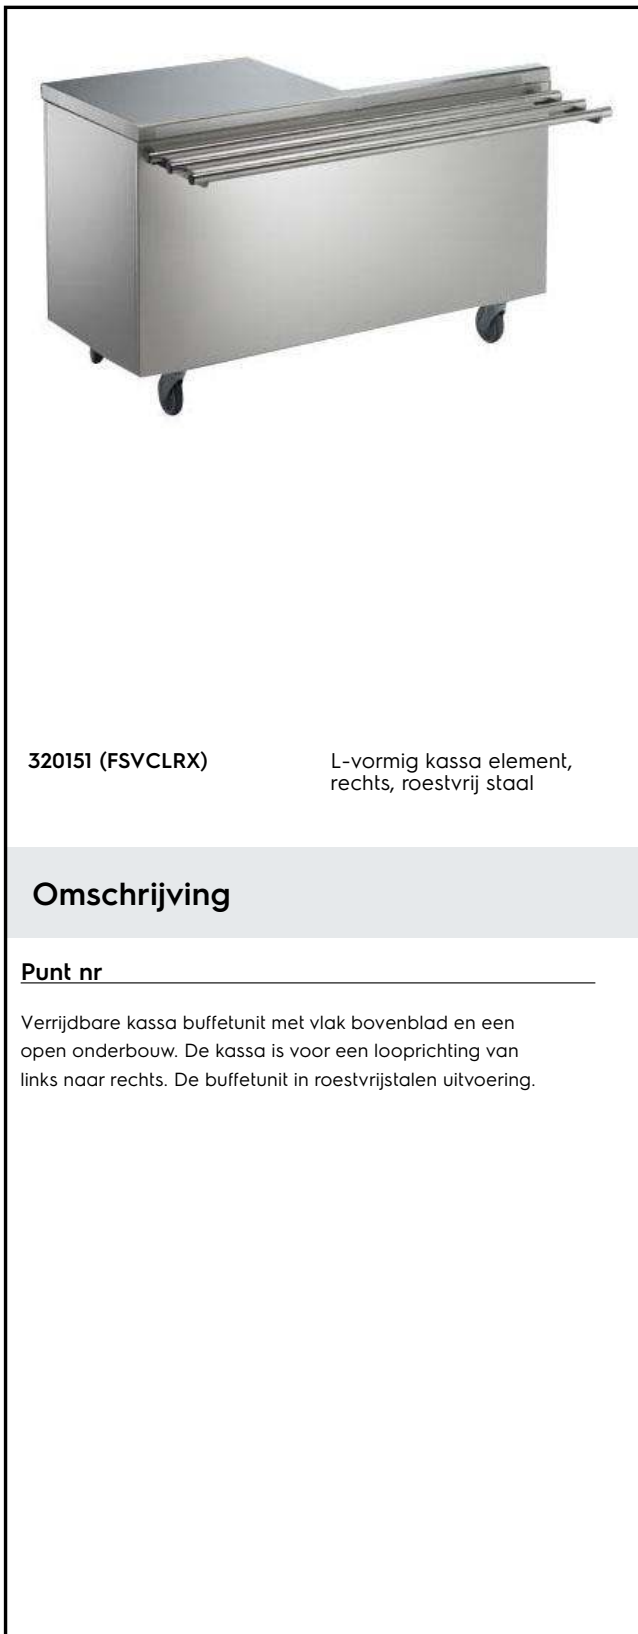

## Fit System L-vormig kassa element, rechts, roestvrij staal

ITEM # \_\_\_\_\_

MODEL # \_\_\_\_\_

NAAM # \_\_\_\_\_

SIS # \_\_\_\_\_

AIA # \_\_\_\_\_

320151 (FSVCLRXX)

L-vormig kassa element,  
rechts, roestvrij staal

#### Punt nr

Verrijdbare kassa buffetunit met vlak bovenblad en een open onderbouw. De kassa is voor een looprichting van links naar rechts. De buffetunit in roestvrijstalen uitvoering.

### Belangrijkste Gegevens

- Unit heeft uitwendige panelen (in roestvrijstaal of in kersenhout afwerking) en heeft ruimte voor plaatsing van een kassa en een open deel voor de caissière.
- Standaard geleverd met een lade met slot en sleutel.
- Verkrijgbaar in linkse of rechtse opstelling
- Voldoet aan de belangrijkste internationale certificatie instellingen en is CE gemarkeerd.